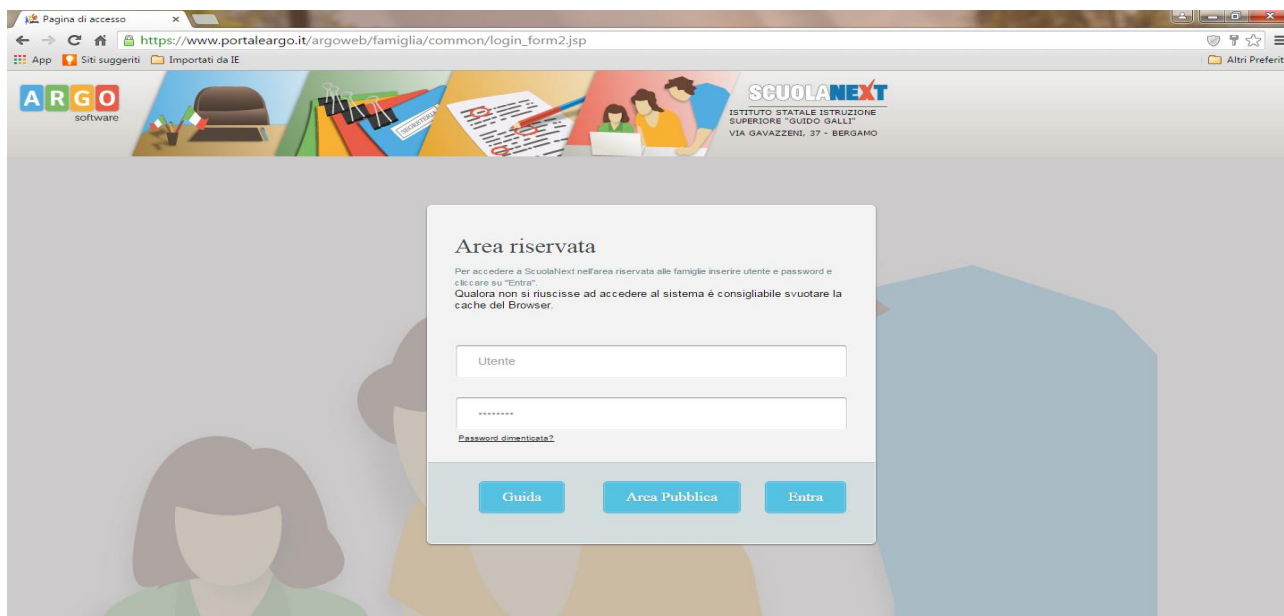

A tal proposito si comunica che è attivo il **servizio ARGO SCUOLANEXT** che permette alle famiglie di prendere visione dei principali dati relativi alla vita scolastica del/la proprio/a figlio/a in modo facile e intuitivo da un qualunque computer connesso ad Internet.

ARGOSCUOLANEXT mette a disposizione delle famiglie:

- **La visualizzazione delle assenze e dei ritardi**
- **La visualizzazione dei voti - annotazioni**

Per poter accedere a SCUOLANEXT è necessario :

1. collegarsi al sito www.sg27614.scuolanext.info raggiungibile anche dalla home page dell'Istituto Galli
2. Si aprirà la seguente pagina
3. Cliccare su icona : **ENTRA**