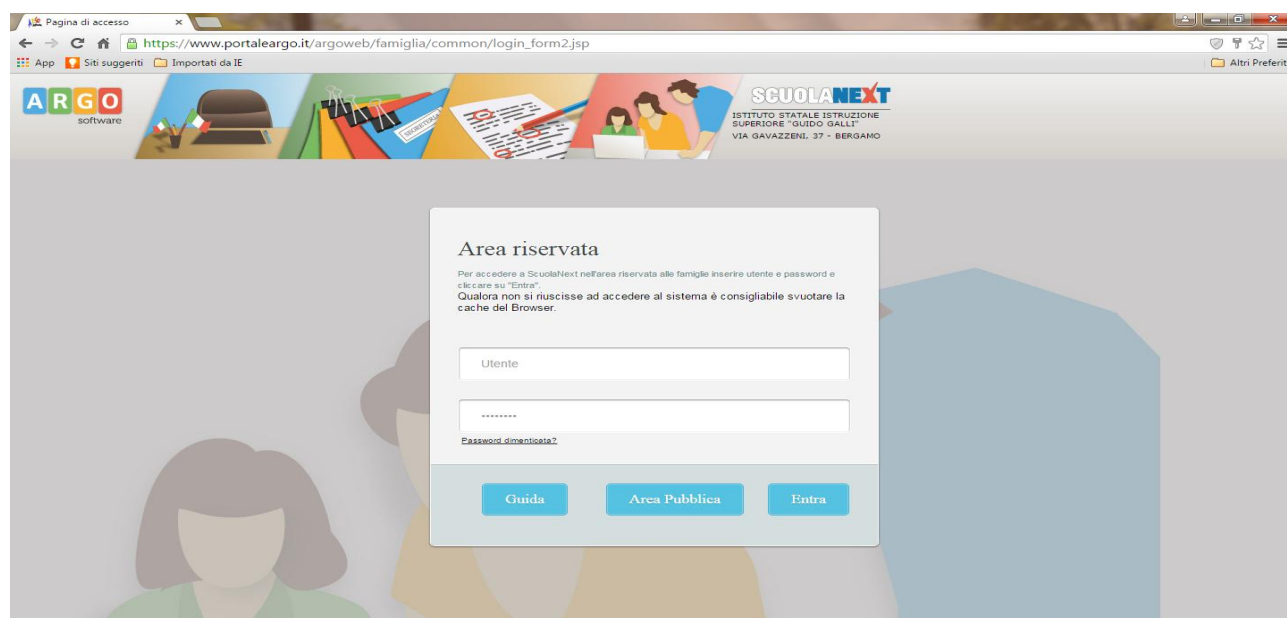

### oggetto: Servizio Argo Scuolanext – Consegna password

La collaborazione tra Istituzioni scolastiche e famiglie, che è uno degli elementi fondamentali su cui poggia il processo di formazione degli alunni, può essere resa più semplice ed efficace utilizzando le tecnologie informatiche e della comunicazione.

A tal proposito si comunica che è attivo il **servizio ARGO SCUOLANEXT** che permette alle famiglie di prendere visione dei principali dati relativi alla vita scolastica del/la proprio/a figlio/a in modo facile e intuitivo da un qualunque computer connesso ad Internet.

ARGOSCUOLANEXT mette a disposizione delle famiglie:

- **La visualizzazione delle assenze e dei ritardi**
- **La visualizzazione dei voti - annotazioni**

Per poter accedere a SCUOLANEXT è necessario :

1. **collegarsi al sito [www.sg27614.scuolanext.info](http://www.sg27614.scuolanext.info)** raggiungibile anche dalla home page dell'Istituto Galli
2. **Si aprirà la seguente pagina**
3. **Cliccare su icona : ENTRA**