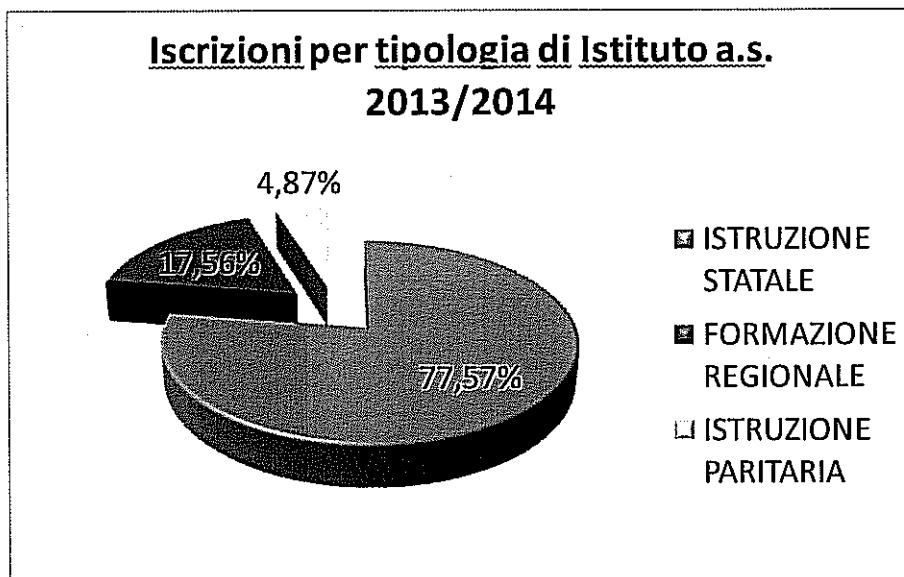

Le iscrizioni alle classi prime degli Istituti superiori e delle Istituzioni Formative nell'anno scolastico 2013/2014 sono state circa 11.800 di cui 2072 (17,56%) hanno scelto le Istituzioni Formative, 575 (4,87%) gli istituti paritari e 9153 (77,57%) gli Istituti statali.